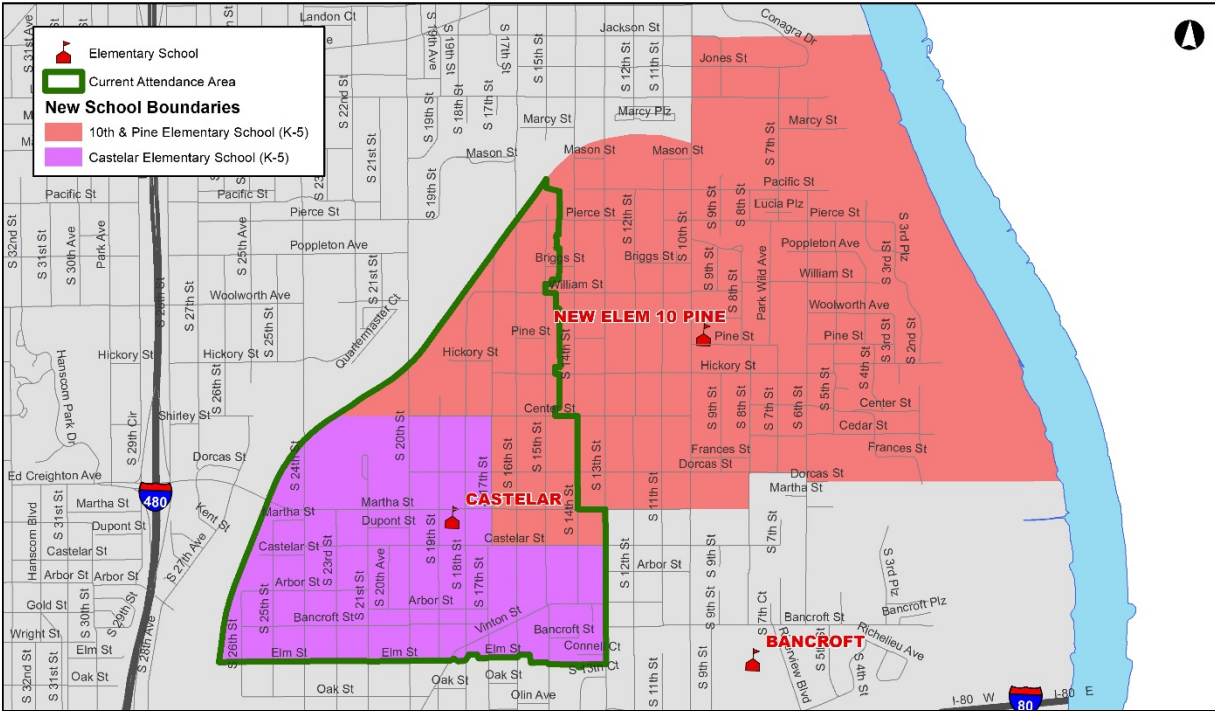

# Actualización de la Fase 2 de bonos, construcción y Límites de la escuela primaria Castelar

## Cambios de límites:

- A medida que se abra la nueva escuela primaria en la calle 10 & Pine programada para el otoño de 2022, entrarán en vigor los cambios en los límites que rodean a la escuela.
  - Una parte del límite noreste de la Primaria Castelar se convertirá en parte de los nuevos límites de la escuela primaria 10 y Pine.
- La Primaria Castelar continuará siendo asignada a la Escuela secundaria Norris.