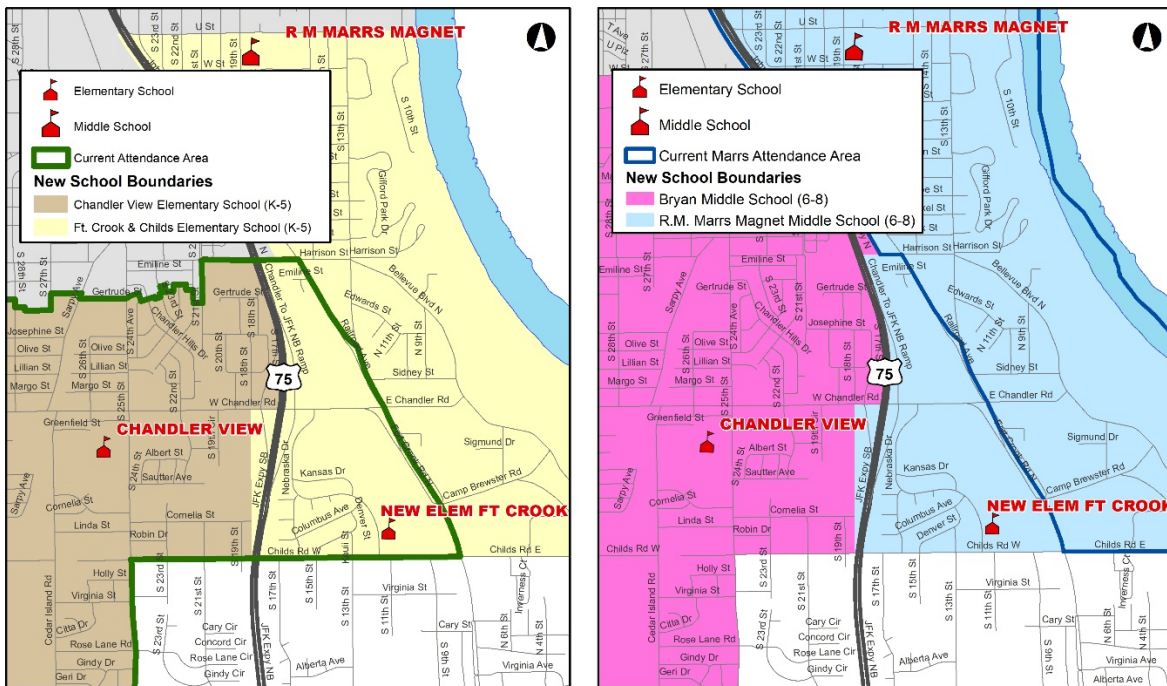

## Actualización de la Fase 2 de bonos, construcción y Límites de la escuela primaria Chandler View

### Cambios de límites:

- A medida que se abre la nueva escuela primaria en Fort Crook, tentativamente programada para el otoño 2022, los cambios de límites que rodean la escuela entrarán en vigor.
  - Una parte del límite Este de Chandler View se convertirá en parte de la escuela primaria Fort Crook.
  - La escuela primaria Chandler View continuará siendo asignada a la escuela secundaria Bryan.
  - La nueva escuela primaria en Fort Crook será asignada a R.M. Marris Magnet Center.

### Configuración de nivel de grado:

- A partir del año escolar 2023-24, la Primaria Chandler View se convertirá en una escuela de PK-5.
- Las clases de sexto grado pasarán a la escuela secundaria Bryan.