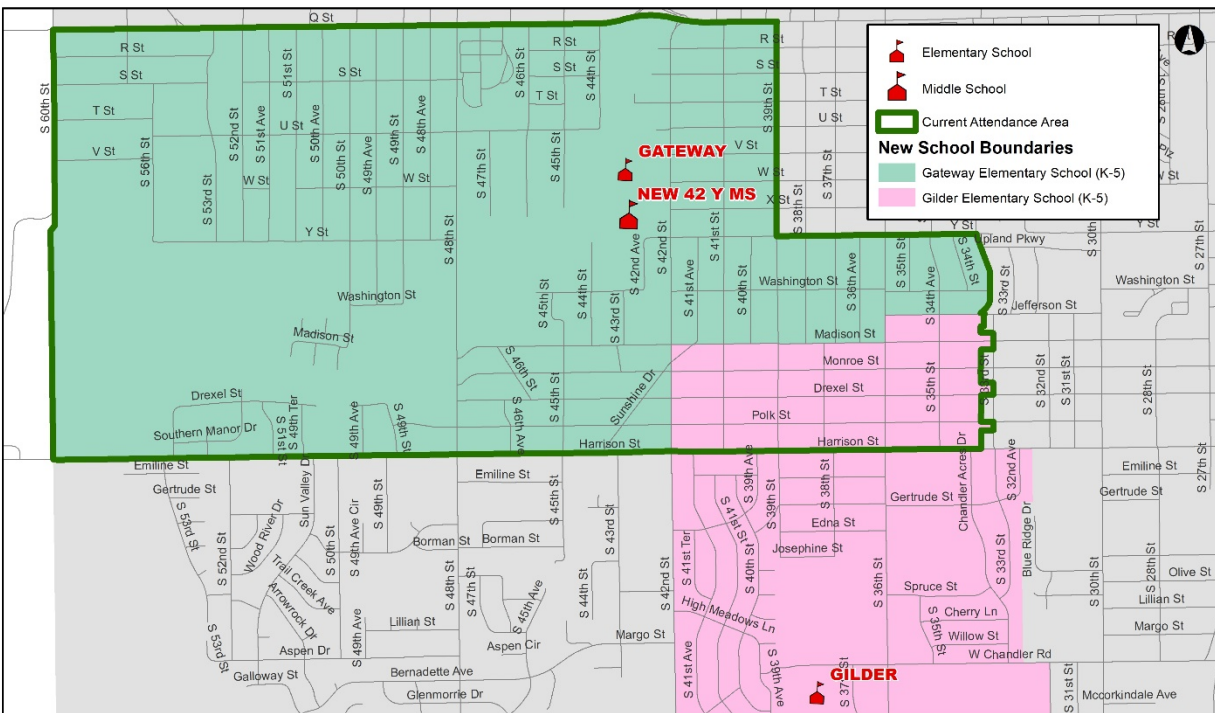

Actualización de la Fase 2 de bonos, construcción y Límites de la escuela primaria Gateway

Cambios de límites:

- Al comienzo del año escolar 2023-24, los límites de asistencia de la escuela primaria Gateway cambiarán.
 - Una parte del límite Sureste de la Primaria Gateway pasará a la Primaria Gilder.
 - La primaria Gateway será asignada a la nueva escuela secundaria de la 42 & Y.

Configuración de nivel de grado:

- A partir del año escolar 2023-24, la Primaria Gateway se convertirá en una escuela de PK-5.
- Las clases de sexto grado pasarán a la nueva escuela secundaria 42 & Y.

OPS se compromete a una comunicación regular y continua con las familias afectadas durante la Fase 2 del bono. Para obtener más información, visite