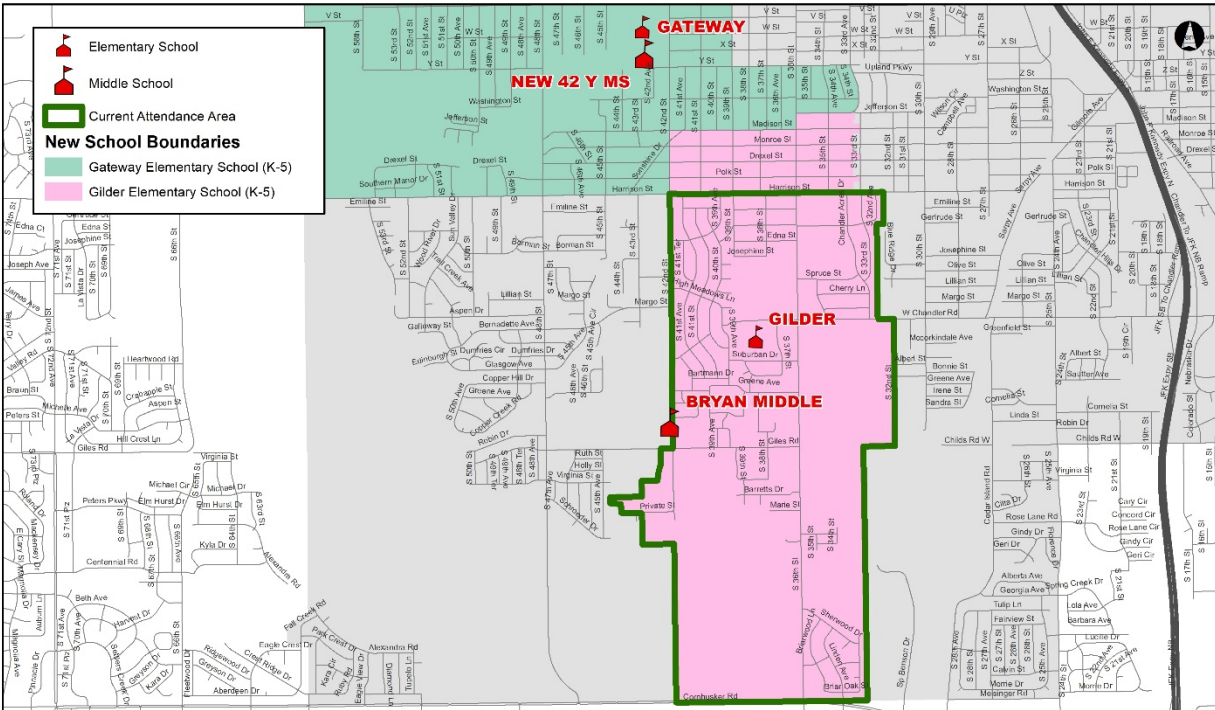

Actualización de la Fase 2 de bonos, construcción y Límites de la escuela primaria Gilder

Cambios de límites:

- Al comienzo del año escolar 2023-24, los límites de asistencia de la Primaria Gilder cambiarán.
 - El límite Norte de la Primaria Gilder se extenderá, ya que una parte del límite Sureste de la Primaria Gateway pasará a la Primaria Gilder.
 - La escuela primaria Gilder continuará siendo asignada a la escuela secundaria Bryan.

Configuración de nivel de grado:

- A partir del año escolar 2023-24, la primaria Gilder se convertirá en una escuela de PK-5.
- Las clases de sexto grado pasarán a la escuela secundaria Bryan.

OPS se compromete a mantener una comunicación regular y continua con las familias afectadas durante la Fase 2 del bono. Para obtener más información, visite <https://boundary.ops.org/> o comuníquese con la oficina de la Primaria Gilder al (531) 299-1500.