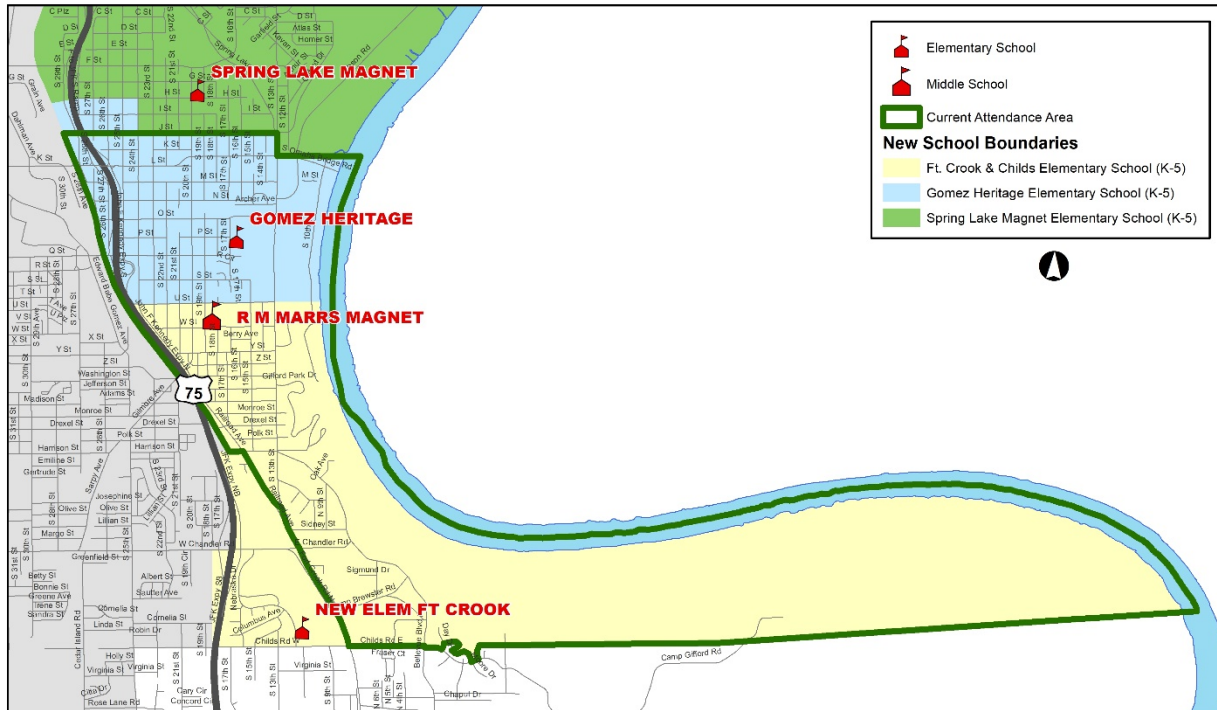

Actualización de la Fase 2 de bonos, construcción y Límites de la escuela primaria Gomez Heritage

Cambios de límites:

- A medida que se abra la nueva escuela primaria en Fort Crook, programada tentativamente para el otoño de 2022, entrarán en vigor los cambios en los límites que rodean la escuela.
 - Una parte del límite Sur de la escuela primaria Gómez Heritage se convertirá en parte de los nuevos límites de la escuela primaria Fort Crook.
 - Una parte del límite Suroeste de la Primaria Spring Lake pasará a la Primaria Gómez Heritage.
- La primaria Gómez Heritage continuará siendo asignada a R.M. Marris Magnet Center.

Configuración de nivel de grado:

- A partir del año escolar 2022-23, la escuela primaria Gómez Heritage se convertirá en una escuela de PK-5.
- R.M. Marris Magnet Center se convertirá en una escuela de 6-8.