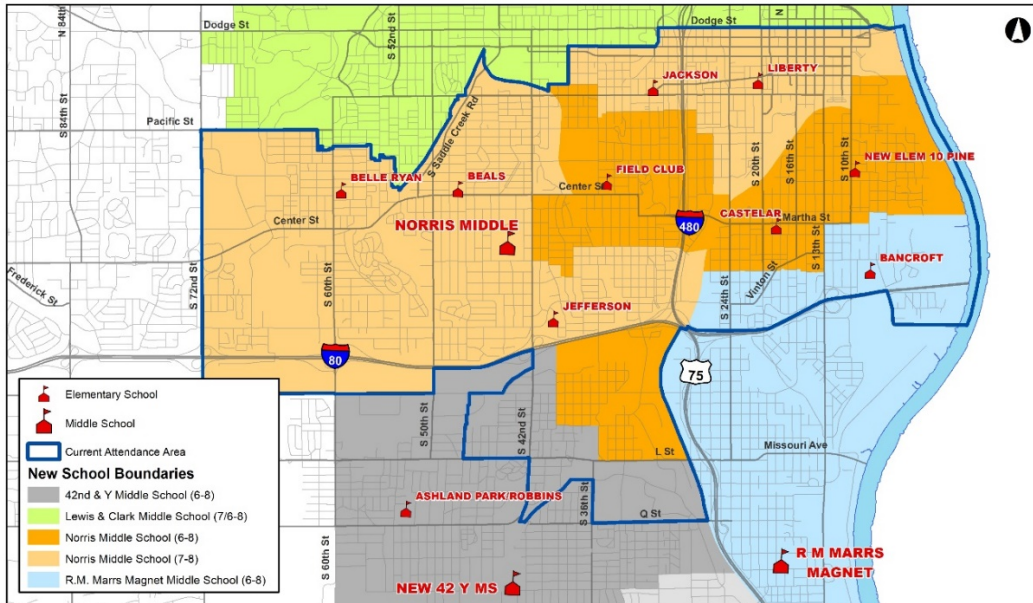

Actualización de la Fase 2 de bonos, construcción y límites de la Escuela Secundaria Norris

Cambios de límites:

- A medida que se abra la nueva escuela primaria en las calles 10 & Pine, programada tentativamente para el otoño de 2022, entrarán en vigor cambios en los límites de la escuela.
 - Una parte del límite del lado este actual de la escuela secundaria Norris pasará a R.M. Marris Magnet Center.
- A medida que se abra la nueva escuela secundaria en la 42 & Y, tentativamente programada para el otoño de 2023, entrarán en vigor los cambios en los límites que rodean la escuela.
 - Una parte del límite sur central actual de la escuela secundaria Norris se convertirá en parte de los nuevos límites de la escuela secundaria de la 42 & Y.
- La escuela primaria nueva de las calles 10 y Pine, las primaria Beals, Belle Ryan, Castelar, Field Club, Jackson, Jefferson y Liberty serán asignadas a la escuela secundaria Norris.

Configuración de nivel de grado:

- A partir del año escolar 2022-2023, las clases de sexto grado de la primaria Ashland Park Robbins pasarán a la escuela secundaria Norris.

OPS se compromete a mantener una comunicación regular y continua con las familias afectadas durante la fase 2 del bono. Para obtener más información, visite <https://boundary.ops.org/> o comuníquese con la oficina de la escuela secundaria Norris al (531) 299-2500.