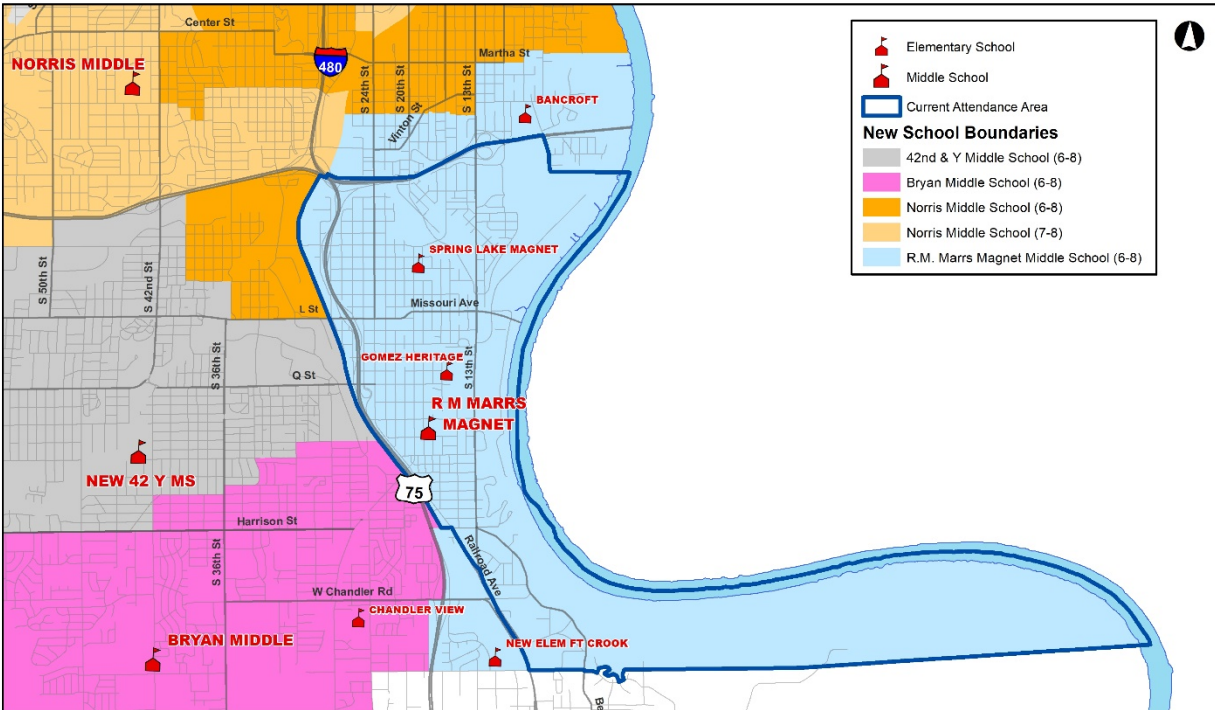

## Actualización de la Fase 2 de bonos, construcción y límites de la Escuela Secundaria R.M. Marris Magnet Center

### Cambios de límites:

- A medida que se abran las nuevas escuelas primarias de las calles 10 & Pine y Fort Crook, tentativamente programadas para el otoño de 2022, los cambios de límites entrarán en vigor.
  - Una parte del límite del lado este de la escuela secundaria Norris pasará a la escuela secundaria Marris Magnet.
  - Una parte del límite este de la escuela secundaria Bryan pasará a la escuela secundaria Marris Magnet.
- Las primarias Bancroft, Gomez Heritage, la nueva primaria Fort Crook y la primaria Spring Lake serán asignadas a R.M. Marris Magnet Center.

### Configuración de nivel de grado:

- Comenzando en el año escolar 2022-23, R.M. Marris Magnet se convertirá en una escuela de los grados 6-8.
- Las escuelas primarias Bancroft, Gomez Heritage y Spring Lake se convertirán en escuelas de los grados PK-5.