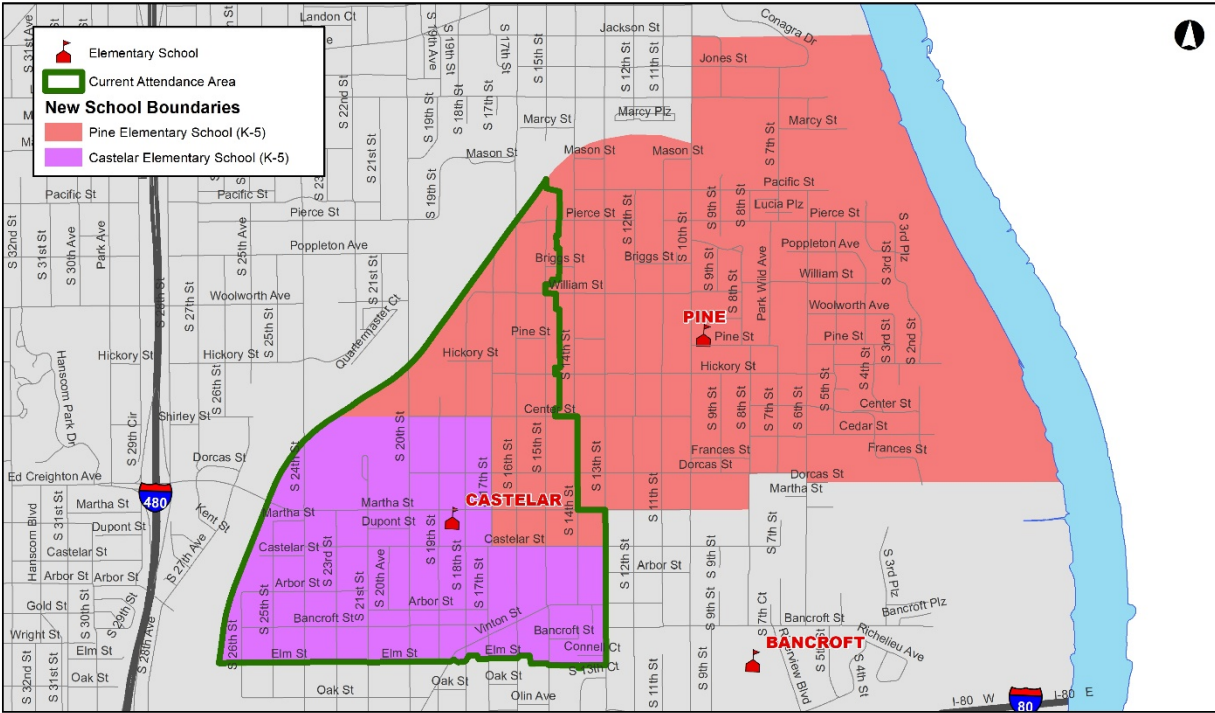

Actualización de la Fase 2 de bonos, construcción y Límites de la escuela primaria Castelar

Cambios de límites:

- A medida que se abra la nueva Escuela Primaria Pine (Calle 10 y Pine) programada para el otoño de 2022, entrarán en vigor los cambios en los límites que rodean a la escuela.
 - Una parte del límite noreste de la Primaria Castelar se convertirá en parte de los nuevos límites de la Escuela Primaria Pine.
- La Primaria Castelar continuará siendo asignada a la Escuela secundaria Norris.

Configuración de nivel de grado:

- La escuela primaria Castelar no tendrá cambios de nivel de grado y seguirá siendo de PK-5.

OPS se compromete a mantener una comunicación regular y continua con las familias afectadas durante la Fase 2 del bono, Para obtener más información, visite <https://boundary.ops.org/> o comuníquese a la oficina de la escuela primaria Castelar al (531) 299-1160.