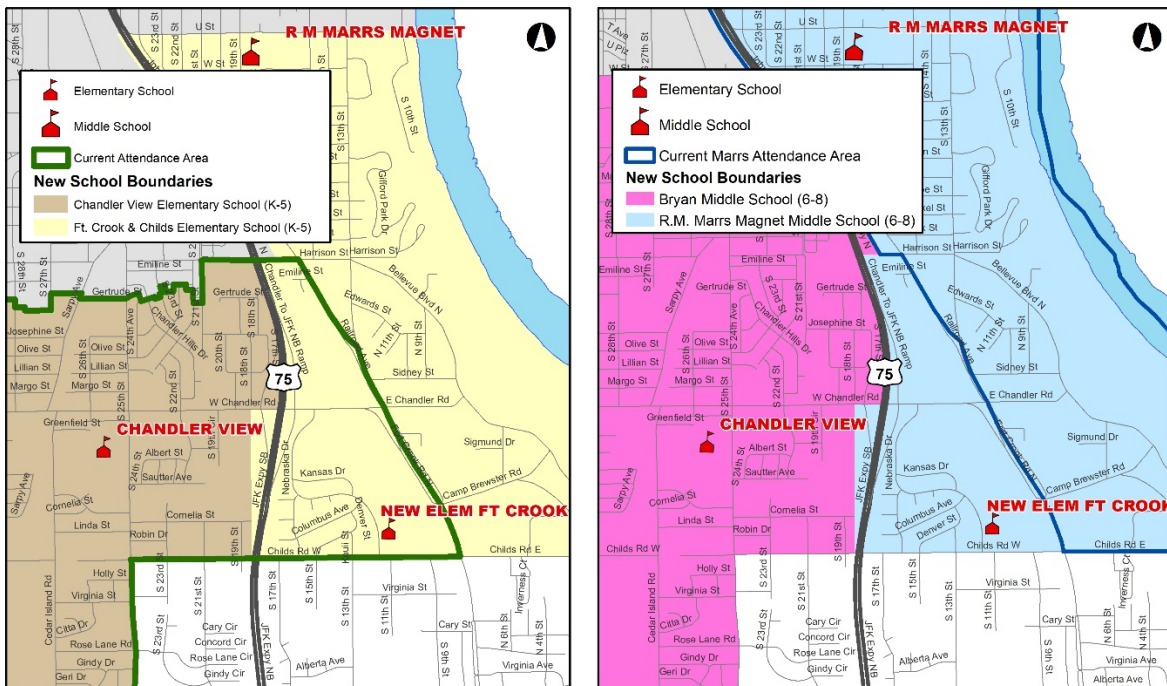

Actualización de la Fase 2 de bonos, construcción y Límites de la escuela primaria Chandler View

Cambios de límites:

- A medida que se abre la nueva Escuela Primaria Forest Station (Fort Crook), tentativamente programada para el otoño 2022, los cambios de límites que rodean la escuela entrarán en vigor.
 - Una parte del límite Este de Chandler View se convertirá en parte de la Escuela Primaria Forest Station.
 - La escuela primaria Chandler View continuará siendo asignada a la escuela secundaria Bryan.
 - La nueva Escuela Primaria Forest Station será asignada a R.M. Marris Magnet Center.

Configuración de nivel de grado:

- A partir del año escolar 2023-24, la Primaria Chandler View se convertirá en una escuela de PK-5.
- Las clases de sexto grado pasarán a la escuela secundaria Bryan.

OPS se compromete a mantener una comunicación regular y continua con las familias afectadas durante la fase 2 del bono. Para obtener más información, visite