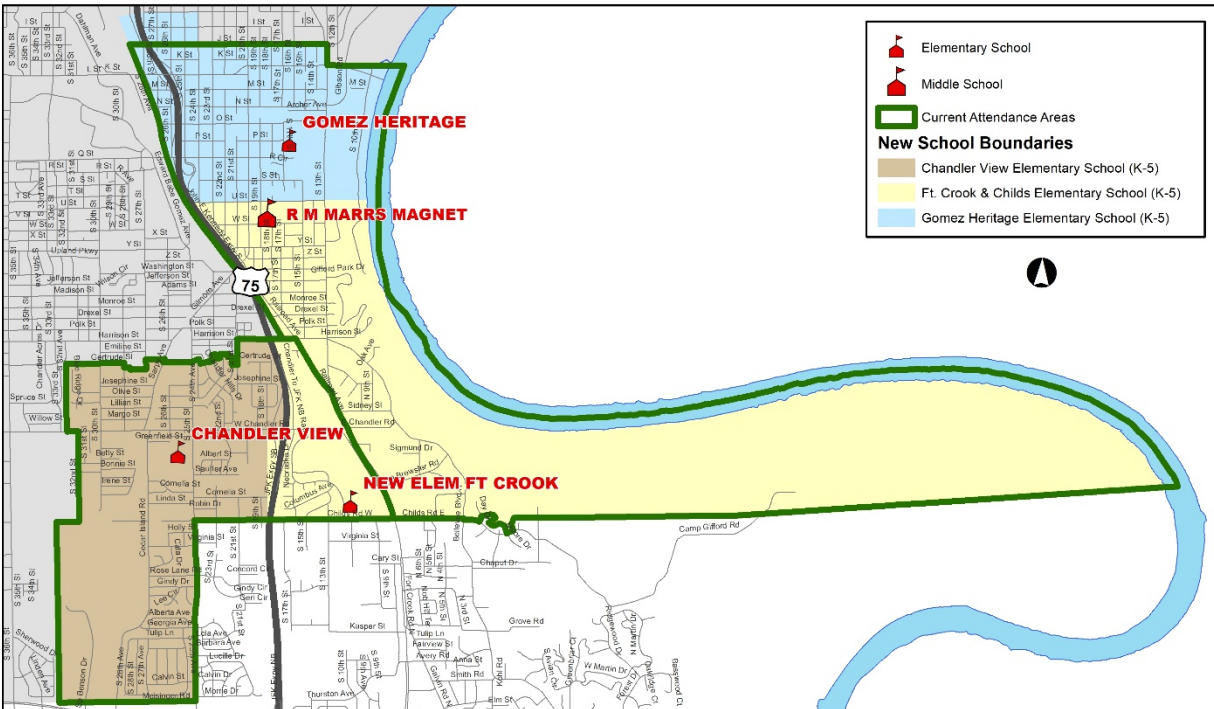

Actualización de la Fase 2 de bonos, construcción y Límites de la Escuela Primaria Forest Station (Fort Crook)

Construcción:

- La construcción de la nueva Escuela Primaria Forest Station (Fort Crook) comenzará durante el año escolar 2020-21.
 - La construcción está tentativamente programada para completarse a tiempo para el comienzo del año escolar 2022-23.

Cambios de límites:

- A medida que se abra la nueva Escuela Primaria Forest Station, programada tentativamente para el otoño de 2022, entrarán en vigor los cambios en los límites que rodean la escuela.
 - Una parte del límite Este de la escuela primaria Chandler View y una parte del límite Sur de la escuela Gomez Heritage se convertirán en los nuevos límites elementales de Escuela Primaria Forest Station.

Configuración de nivel de grado:

- La nueva Escuela Primaria Forest Station se abrirá como una escuela de K-5.
- Marris Magnet Center será la escuela secundaria asignada para los grados del 6-8.

OPS se compromete a mantener una comunicación regular y continua con las familias afectadas a lo largo de la Fase 2 del bono. Para obtener más información, visite <https://boundary.ops.org/> o comuníquese con Servicios para Estudiantes y la Comunidad de OPS al (531) 299-0314.