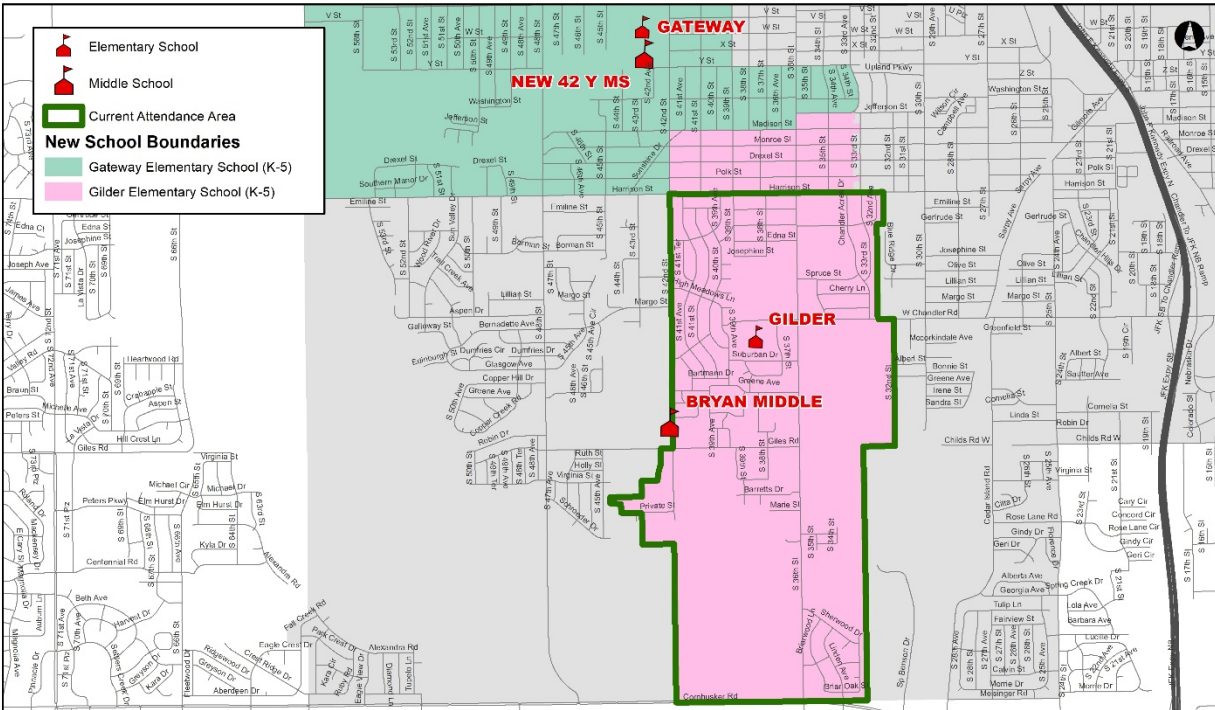

Actualización de la Fase 2 de bonos, construcción y Límites de la escuela primaria Gilder

Cambios de límites:

- Al comienzo del año escolar 2023-24, los límites de asistencia de la Primaria Gilder cambiarán.
 - El límite Norte de la Primaria Gilder se extenderá, ya que una parte del límite Sureste de la Primaria Gateway pasará a la Primaria Gilder.
 - La escuela primaria Gilder continuará siendo asignada a la escuela secundaria Bryan.

Configuración de nivel de grado:

- A partir del año escolar 2023-24, la primaria Gilder se convertirá en una escuela de PK-5.
- Las clases de sexto grado pasarán a la escuela secundaria Bryan.

OPS se compromete a mantener una comunicación regular y continua con las familias afectadas durante la Fase 2 del bono. Para obtener más información, visite