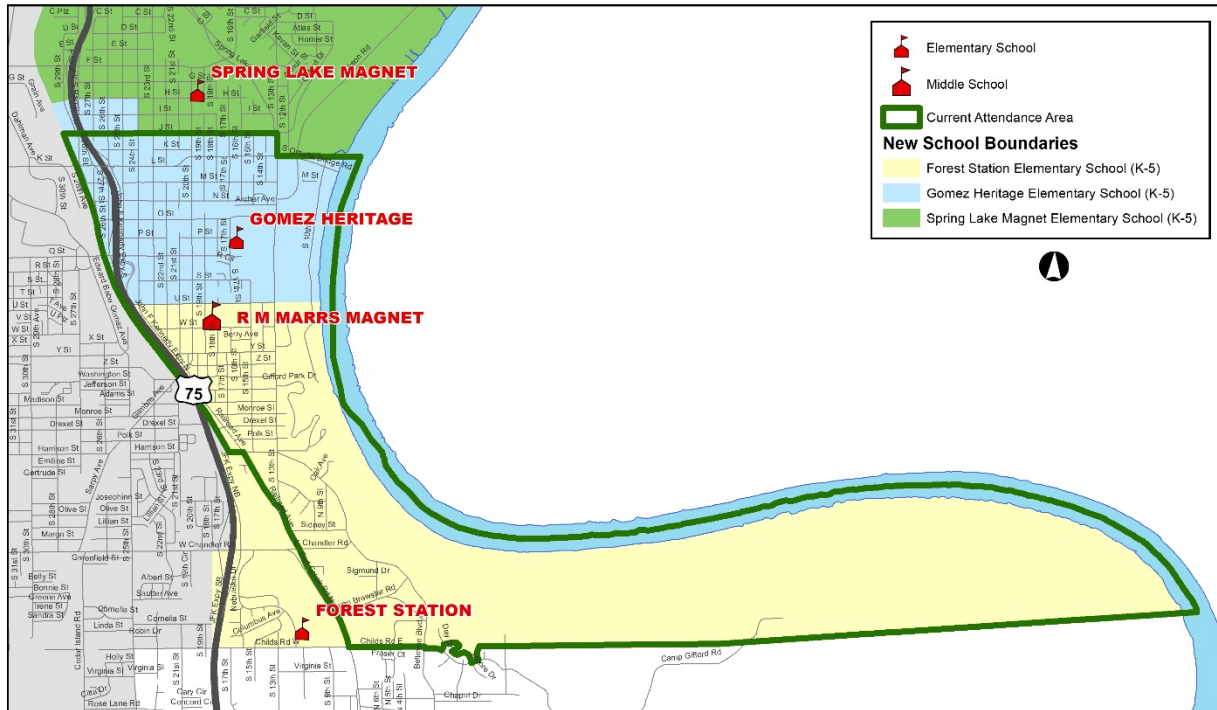

Actualización de la Fase 2 de bonos, construcción y Límites de la escuela primaria Gomez Heritage

Cambios de límites:

- A medida que se abra la nueva Escuela Primaria Forest Station (Fort Crook), programada tentativamente para el otoño de 2022, entrarán en vigor los cambios en los límites que rodean la escuela.
 - Una parte del límite Sur de la escuela primaria Gómez Heritage se convertirá en parte de los nuevos límites de la Escuela Primaria Forest Station.
 - Una parte del límite Suroeste de la Primaria Spring Lake pasará a la Primaria Gómez Heritage.
- La primaria Gómez Heritage continuará siendo asignada a R.M. Marris Magnet Center.

Configuración de nivel de grado:

- A partir del año escolar 2022-23, la escuela primaria Gómez Heritage se convertirá en una escuela de PK-5.
- R.M. Marris Magnet Center se convertirá en una escuela de 6-8.