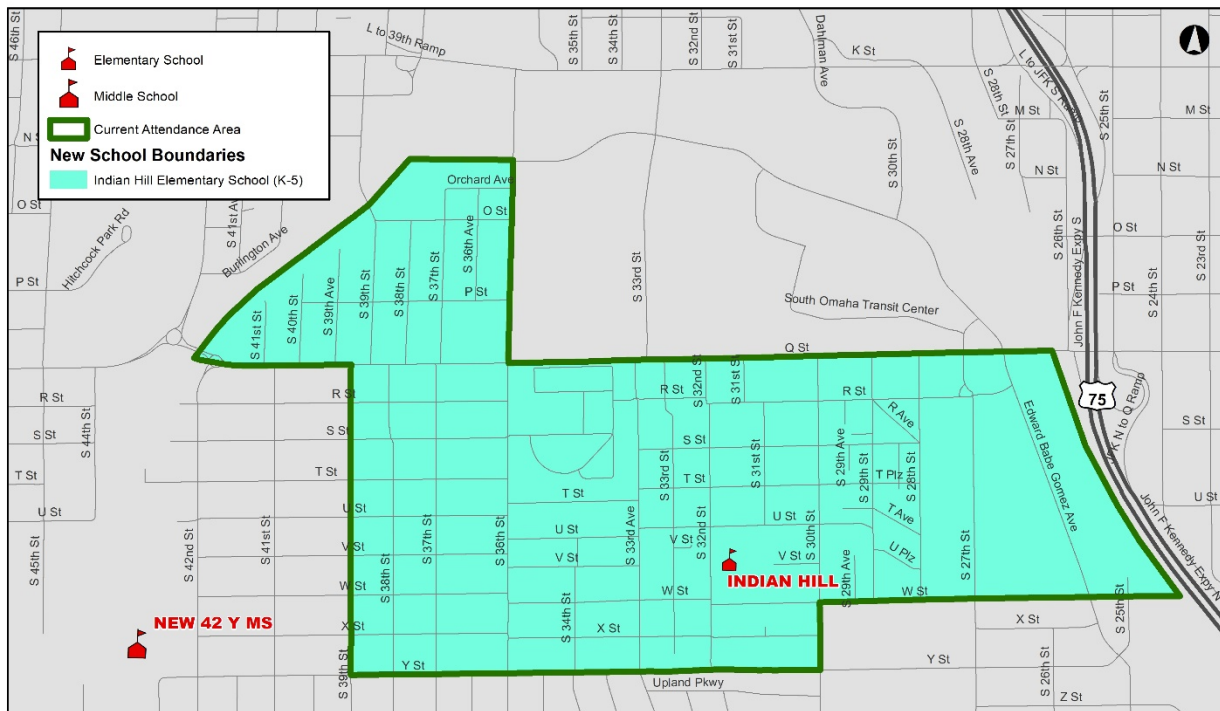

Actualización de la Fase 2 de bonos, construcción y Límites de la escuela primaria Indian Hill

Cambios de límites:

- La escuela primaria Indian Hill no tiene cambios de límites en el nivel primario.
- A medida que se abra la nueva escuela secundaria en la 42 & Y, tentativamente programada para el otoño de 2023, la escuela primaria Indian Hill será asignada a la nueva escuela secundaria de la 42nd & Y.

Configuración de nivel de grado:

- A partir del año escolar 2023-24, la escuela primaria Indian Hill se convertirá en una escuela de K-5.
- Las clases de sexto grado pasarán a la nueva escuela secundaria de la 42 & Y.