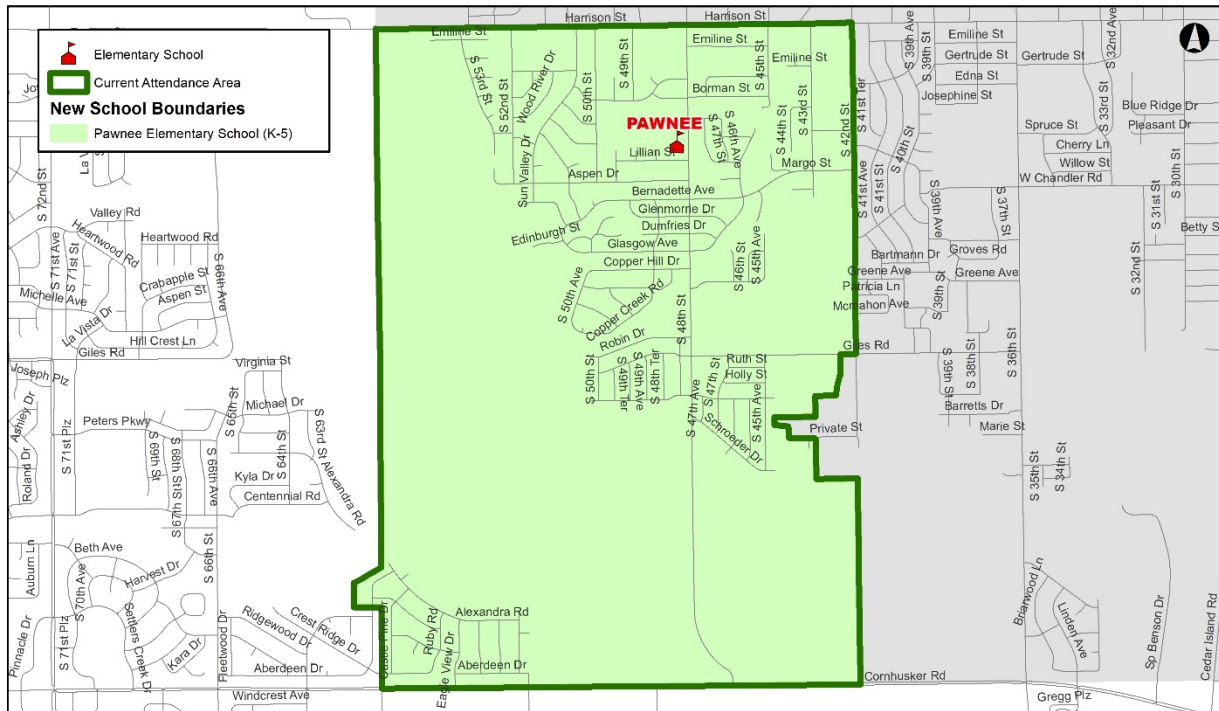

## Actualización de la Fase 2 de bonos, construcción y Límites de la escuela primaria Pawnee

### Cambios de límites:

- La escuela primaria Pawnee no tiene cambios de límites.
- La escuela primaria Pawnee continuará siendo asignada a la escuela secundaria Bryan.

### Configuración de nivel de grado:

- A partir del año escolar 2022-23, la primaria Pawnee se convertirá en una escuela de PK-5.
- Las clases de sexto grado pasarán a la escuela secundaria Bryan.

OPS se compromete a mantener una comunicación regular y continua con las familias afectadas durante la Fase 2 del bono. Para obtener más información, visite <https://boundary.ops.org/> o comuníquese con la oficina de la primaria Pawnee al (531) 299-1900.