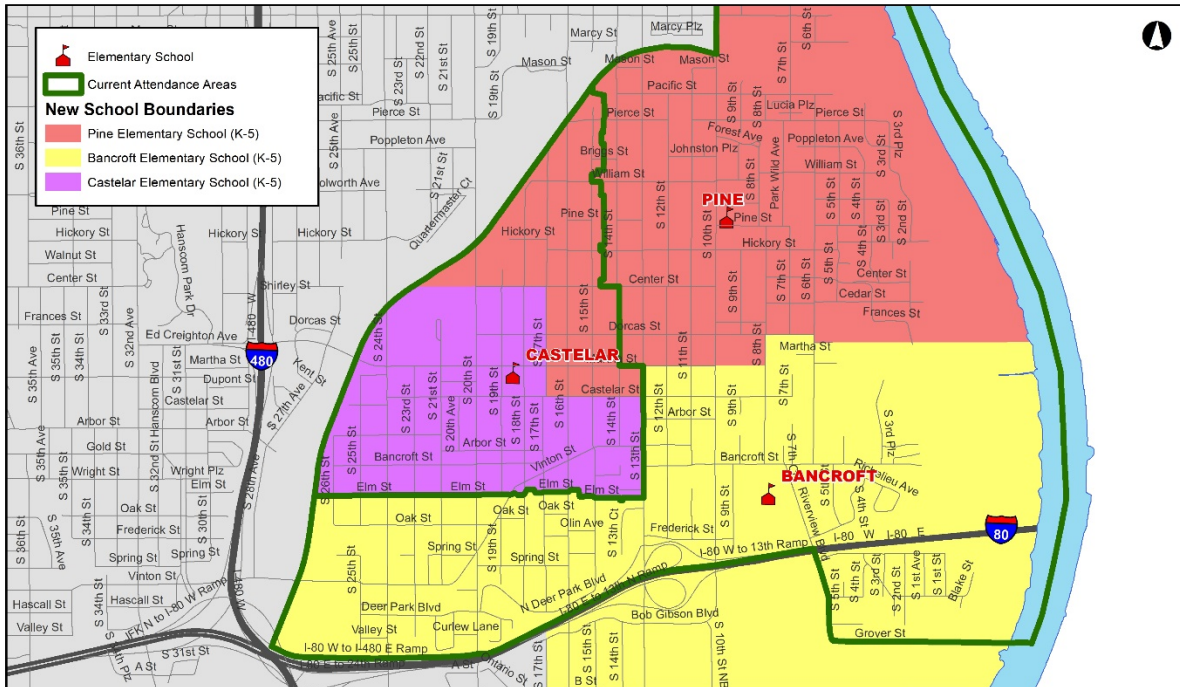

Actualización de la Fase 2 de bonos, construcción y Límites de la Escuela Primaria Pine (Calle 10 y Pine)

Construcción:

- La construcción de la nueva Escuela Primaria Pine (Calle 10 y Pine) comenzará durante el año escolar 2020-21.
 - La construcción está tentativamente programada para ser completada en el comienzo del año escolar 2022-23.

Cambios de límites:

- A medida que se abra la nueva Escuela Primaria Pine, tentativamente programada para el otoño de 2022, entrarán en vigor los cambios en los límites que rodean la escuela.
 - Una parte del límite noreste de la Primaria Castelar y el límite norte de la Primaria Bancroft pasarán a formar parte de los nuevos límites de la Escuela Primaria Pine.

Configuración de nivel de grado:

- La Escuela Primaria Pine se abrirá como una escuela de K-5.
- La Escuela Secundaria Norris será la escuela asignada para los grados del 6-8.

OPS se compromete a mantener una comunicación regular y continua con las familias afectadas a lo largo de la Fase 2 del bono. Para obtener más información, visite <https://boundary.ops.org/> o comuníquese con servicios para estudiantes y la comunidad de OPS al (531) 299-0302.