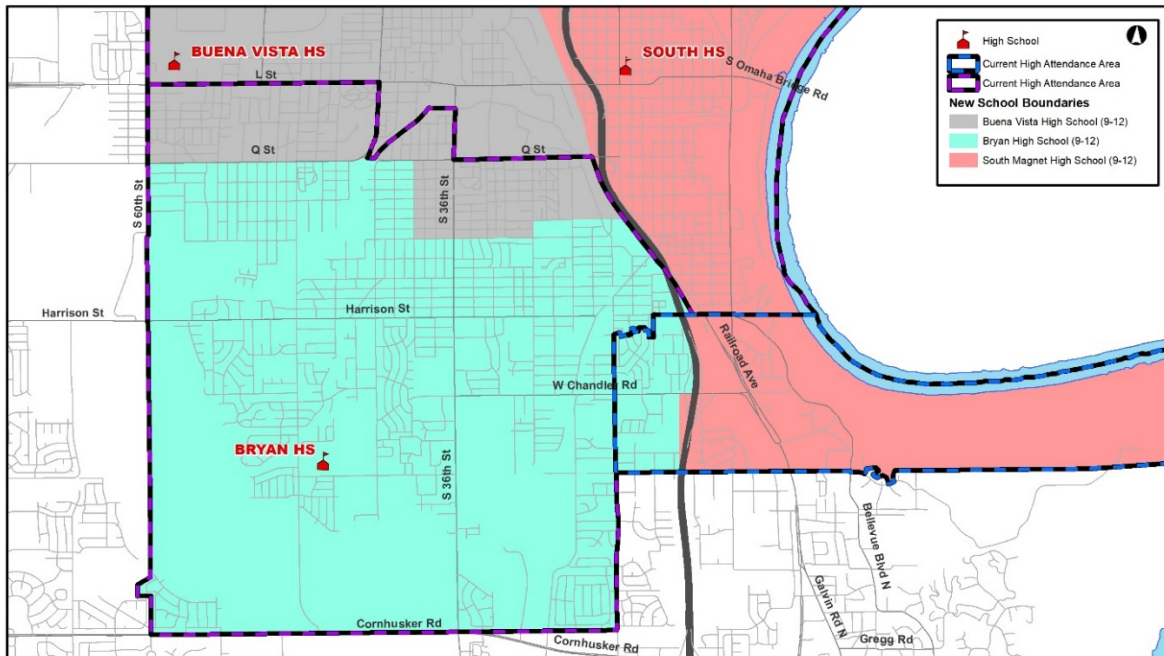

Actualización de límites y construcción de la fase 2 de bonos Escuela Secundaria Bryan

Cambios en los límites:

- A medida que se abran las nuevas Escuela Preparatoria Westview (Calle 156 y Ida) y Escuela Preparatoria Buena Vista (Calle 60 y L), programadas tentativamente para el otoño de 2022, los cambios de límites para todas las escuelas preparatorias del distrito entrarán en vigor.
 - El límite Norte de la preparatoria Bryan se convertirá en parte del área de asistencia de la Escuela Preparatoria Buena Vista.
 - La parte Occidental del límite de asistencia compartido de las preparatorias South y Bryan pasará a la preparatoria Bryan.

Configuración de nivel de grado:

- Escuela Preparatoria Buena Vista abrirá solo con los grados 9 y 10, agregando el grado 11 en el 2023 y el grado 12 en el 2024.
- Los estudiantes que residan en el área de asistencia nueva de la Escuela Preparatoria Buena Vista y que asistan a su escuela preparatoria actual, la preparatoria Bryan en el año escolar 2021-22 para el 9 grado, deberán hacer la transición a la escuela nueva de la Escuela Preparatoria Buena Vista al comienzo de la Año escolar 2022-23 para el décimo grado.