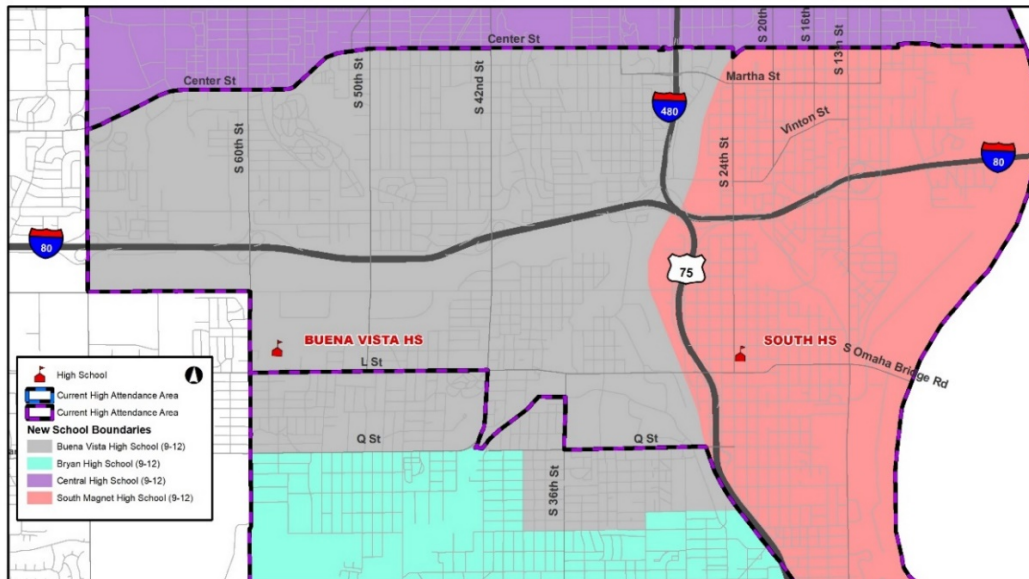

## Actualización de los límites y construcción de la fase 2 de bonos Escuela Preparatoria Buena Vista (Calle 60 y L)

### Construcción:

- La construcción de la Escuela Preparatoria Buena Vista (Calle 60 y L) ya ha comenzado.
  - La construcción está programada tentativamente para completarse a tiempo para el inicio del año escolar 2022-23.

### Cambios en los límites:

- A medida que se abra la Escuela Preparatoria Buena Vista, tentativamente programada para el otoño de 2022, los cambios de límites alrededor de la escuela entrarán en vigor.
  - El límite Norte de la preparatoria Bryan se convertirá en parte del área de asistencia de la Escuela Preparatoria Buena Vista.
  - El límite Occidental de la preparatoria South se convertirá en parte del área de asistencia de la Escuela Preparatoria Buena Vista L.

### Configuración de nivel de grado:

- La Escuela Preparatoria Buena Vista abrirá solo con los grados 9 y 10, agregando el grado 11 en 2023 y el grado 12 en 2024.
- Los estudiantes que residan en la nueva área de asistencia de la Escuela Preparatoria Buena Vista, y que asistan a su escuela actual (preparatoria Bryan o South) en el año escolar 2021-22 para el 9 grado, deberán hacer la transición a la Escuela Preparatoria Buena Vista al comienzo del año escolar 2022-23 para el décimo grado.