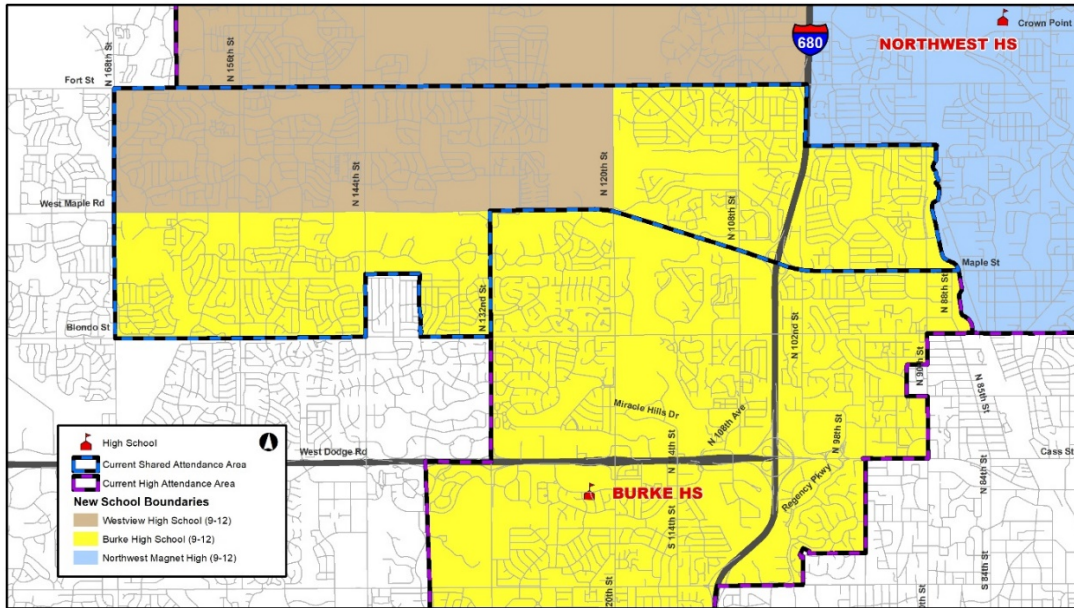

Actualización de los límites y construcción de la fase 2 de bonos Escuela Preparatoria Burke

Cambios en los límites:

- A medida que se abran la Escuela Preparatoria Westview (Calle 156 y Ida) y Escuela Preparatoria Buena Vista (Calle 60 y L) programadas tentativamente para el otoño del 2022, los cambios de límites para todas las escuelas preparatorias del distrito entrarán en vigor.
 - La parte Noroeste de los límites de asistencia compartidos de la preparatoria Burke y Northwest, se convertirá en parte de la nueva área de asistencia de la Escuela Preparatoria Westview.

Configuración de nivel de grado:

- La Escuela Preparatoria Westview abrirá solo con los grados 9 y 10, agregando el grado 11 en el 2023 y el grado 12 en el 2024.
- Los estudiantes que residan en la nueva área de asistencia de la Escuela Preparatoria Westview y que asistan a su escuela preparatoria local actual de la escuela Burke en el año escolar 2021-22 para el 9 grado, deberán hacer la transición a la Escuela Preparatoria Westview al comienzo de la Año escolar 2022-23 para décimo grado.