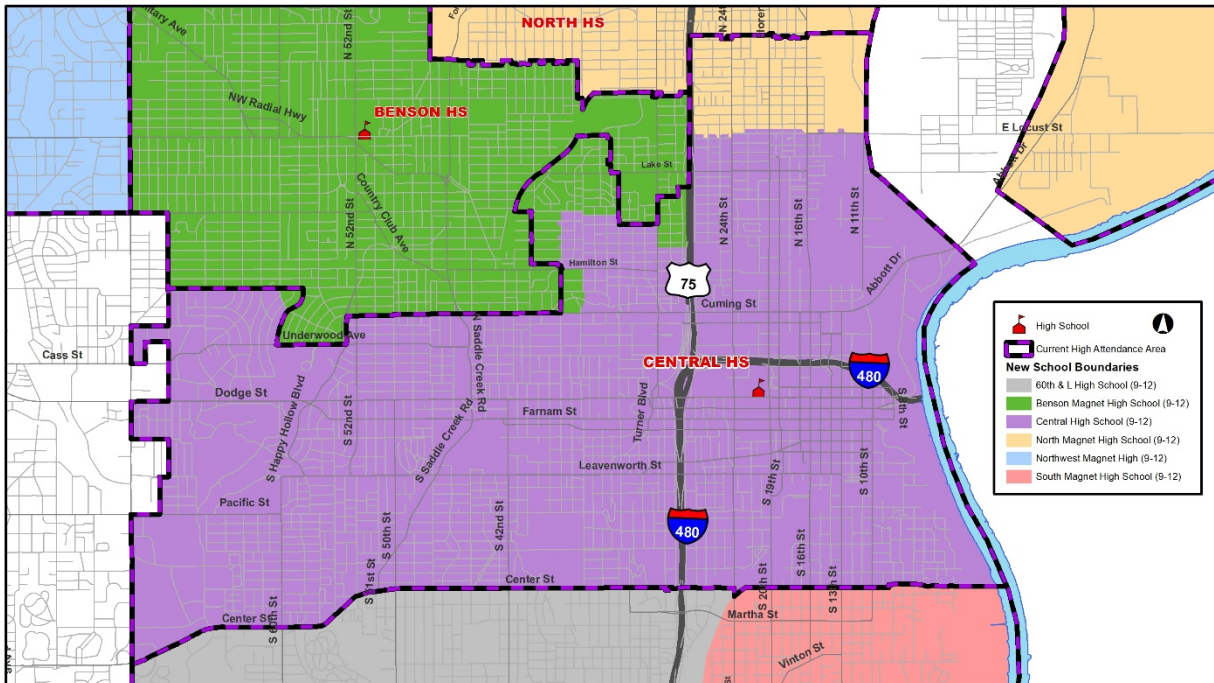

## Actualización de los límites y construcción de la fase 2 de bonos Escuela Preparatoria Central

### Cambios en los límites:

- A medida que se abran las nuevas Escuela Preparatoria Westview (Calle 156 y Ida) y Escuela Preparatoria Buena Vista (Calle 60 y L), programadas tentativamente para el otoño del 2022, los cambios de límites para todas las escuelas preparatorias del distrito entrarán en vigor.
  - Una parte del límite Noreste de la preparatoria Central pasará a la preparatoria North.
  - Una parte del límite Norte-central de la preparatoria Central, pasará a la preparatoria Benson.