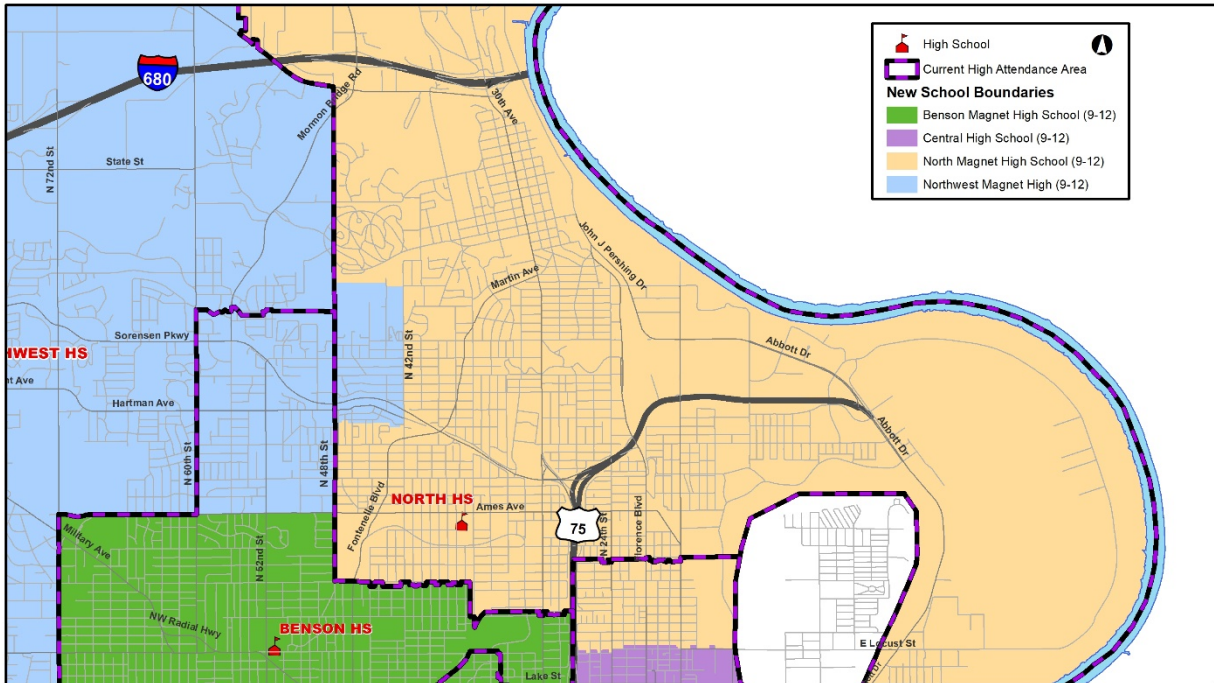

## Actualización de los límites y construcción de la fase 2 de bonos Escuela preparatoria North

### Cambios en los límites:

- A medida que se abran las nuevas Escuela Preparatoria Westview (Calle 156 y Ida) y Escuela Preparatoria Buena Vista (Calle 60 y L), programadas tentativamente para el otoño del 2022, los cambios de límites para todas las escuelas preparatorias del distrito entrarán en vigor.
  - Una parte del límite Noreste de la preparatoria Central pasará a la preparatoria North.
  - Una parte del límite Occidental de la escuela North pasará a la preparatoria Northwest.