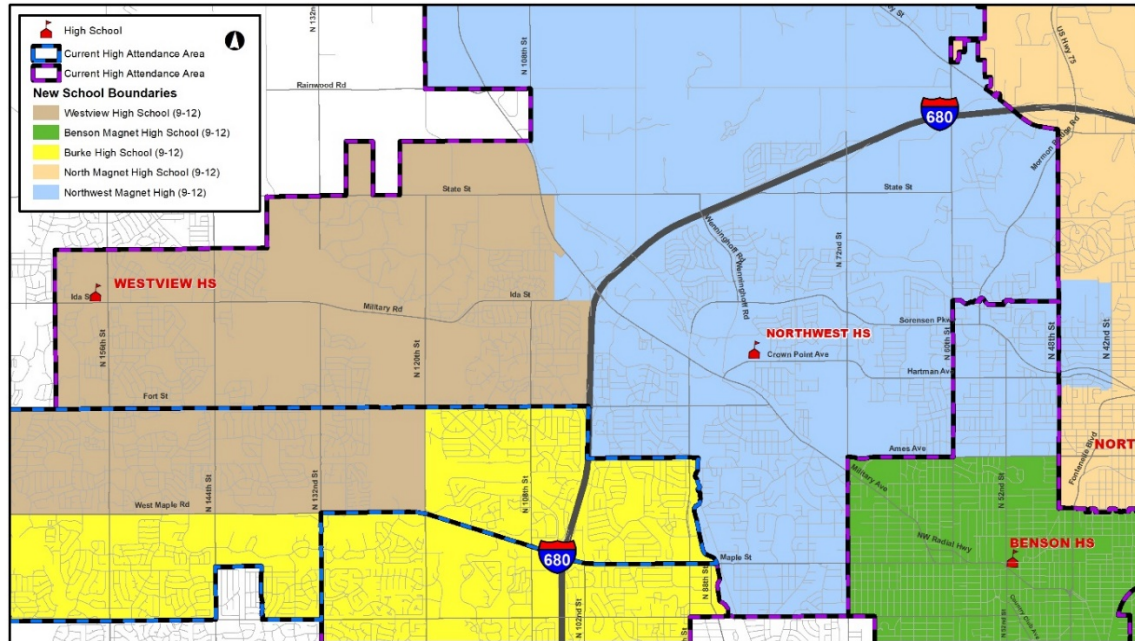

## Actualización de los límites y construcción de la fase 2 de bonos Escuela preparatoria Northwest

### Cambios en los límites:

- A medida que se abran las nuevas Escuela Preparatoria Westview (Calle 156 y Ida) y Escuela Preparatoria Buena Vista (Calle 60 y L), programadas tentativamente para el otoño del 2022, los cambios de límites para todas las escuelas preparatorias del distrito entrarán en vigor.
  - El límite Occidental de la preparatoria Northwest se convertirá en parte de la nueva área de asistencia de la escuela preparatoria de la Escuela Preparatoria Westview.
  - La parte Noroeste de los límites de asistencia compartidos de las escuelas Burke y Northwest, se convertirá en parte de la nueva área de asistencia de la Escuela Preparatoria Westview.
  - Una parte del límite Occidental de la preparatoria North pasará a la preparatoria Northwest.
  - Una parte del límite Norte de la preparatoria Benson pasará a la preparatoria Northwest.

### Configuración de nivel de grado:

- La Escuela Preparatoria Westview abrirá solo con los grados 9 y 10, agregando el grado 11 en el 2023 y el grado 12 en el 2024.
- Los estudiantes que residan en la Escuela Preparatoria Westview, y que asistan a su escuela actual local, la preparatoria Northwest en el año escolar 2021-22 para el 9 grado, deberán hacer la transición a la Escuela Preparatoria Westview a principios del 2022 -23 año escolar para el décimo grado.