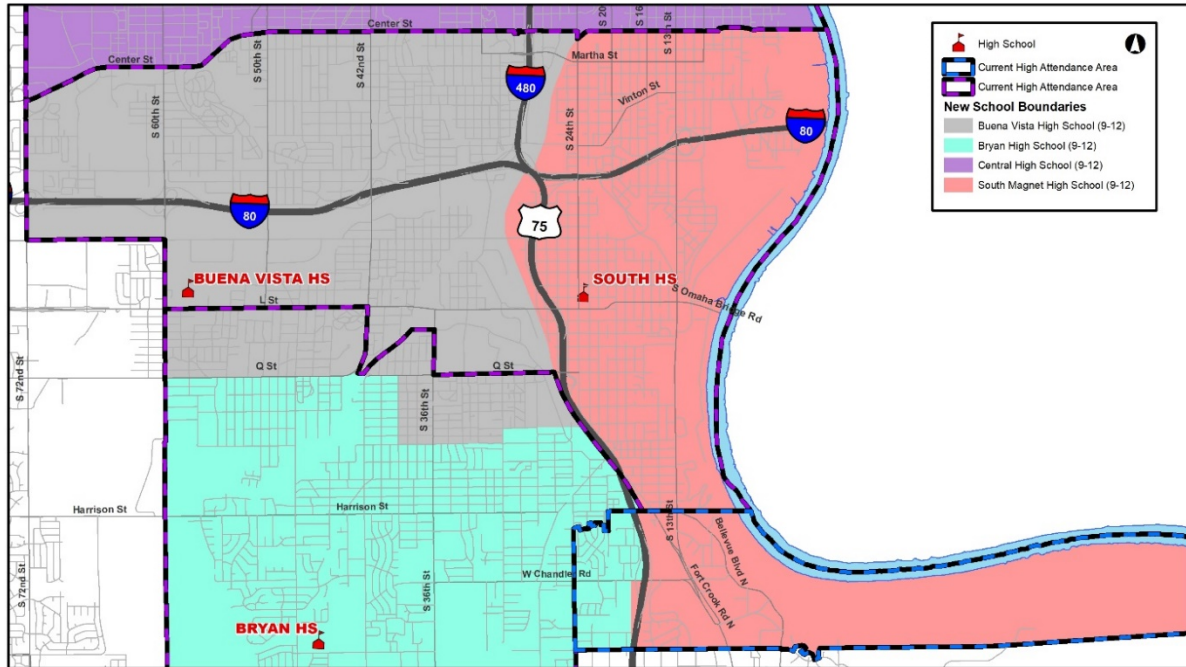

Actualización de los límites y construcción de la fase 2 de bonos Escuela Preparatoria South

Cambios en los límites:

- A medida que se abran las nuevas Escuela Preparatoria Westview (Calle 156 y Ida) y Escuela Preparatoria Buena Vista (Calle 60 y L), programadas tentativamente para el otoño del 2022, los cambios de límites para todas las escuelas preparatorias del distrito entrarán en vigor.
 - La parte Occidental del límite de asistencia compartido de las preparatorias South y Bryan pasará a la preparatoria Bryan.
 - El límite Occidental de la preparatoria South se convertirá en parte del área de asistencia de la Escuela Preparatoria Buena Vista.

Configuración de nivel de grado:

- La Escuela Preparatoria Buena Vista abrirá solo con los grados 9 y 10, agregando el grado 11 en el 2023 y el grado 12 en el 2024.
- Los estudiantes que residan en la nueva área de asistencia de la Escuela Preparatoria Buena Vista y que asistan a su escuela preparatoria local actual, de la preparatoria South en el año escolar 2021-22 para el noveno grado, deberán hacer la transición a la Escuela Preparatoria Buena Vista al comienzo de la Año escolar 2022-23 para el décimo grado.