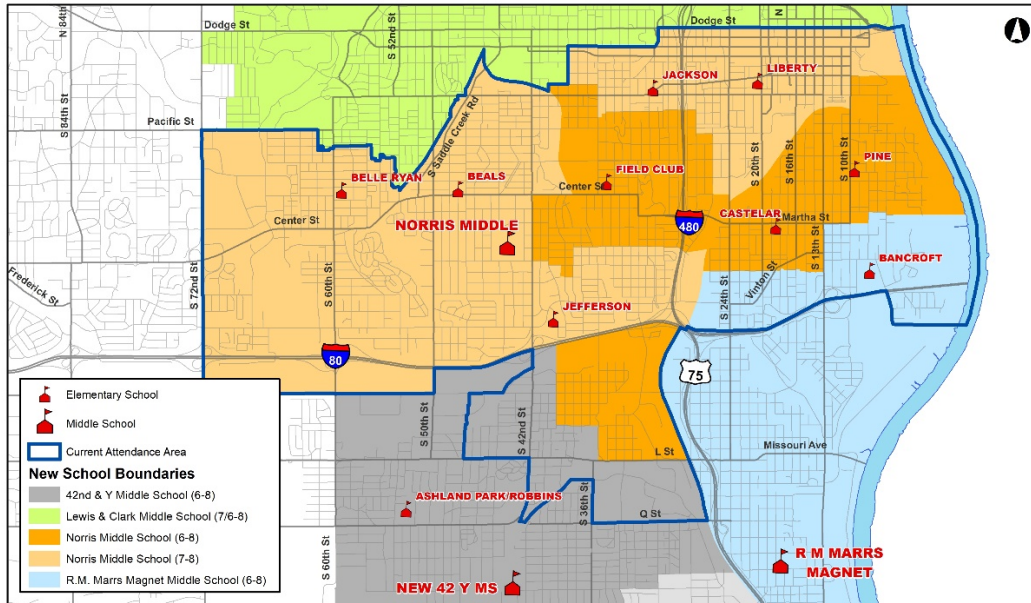

Actualización de la Fase 2 de bonos, construcción y límites de la Escuela Secundaria Norris

Cambios de límites:

- A medida que se abra la nueva Escuela Primaria Pine (Calle 10 y Pine), programada tentativamente para el otoño de 2022, entrarán en vigor cambios en los límites de la escuela.
 - Una parte del límite del lado este actual de la escuela secundaria Norris pasará a R.M. Marris Magnet Center.
- A medida que se abra la nueva escuela secundaria en la 42 & Y, tentativamente programada para el otoño de 2023, entrarán en vigor los cambios en los límites que rodean la escuela.
 - Una parte del límite sur central actual de la escuela secundaria Norris se convertirá en parte de los nuevos límites de la escuela secundaria de la 42 & Y.
- La escuela primaria nueva Escuela Primaria Pine, las primaria Beals, Belle Ryan, Castelar, Field Club, Jackson, Jefferson y Liberty serán asignadas a la escuela secundaria Norris.

Configuración de nivel de grado:

- A partir del año escolar 2022-2023, las clases de sexto grado de la primaria Ashland Park Robbins pasarán a la escuela secundaria Norris.

OPS se compromete a mantener una comunicación regular y continua con las familias afectadas durante la fase 2 del bono. Para obtener más información, visite