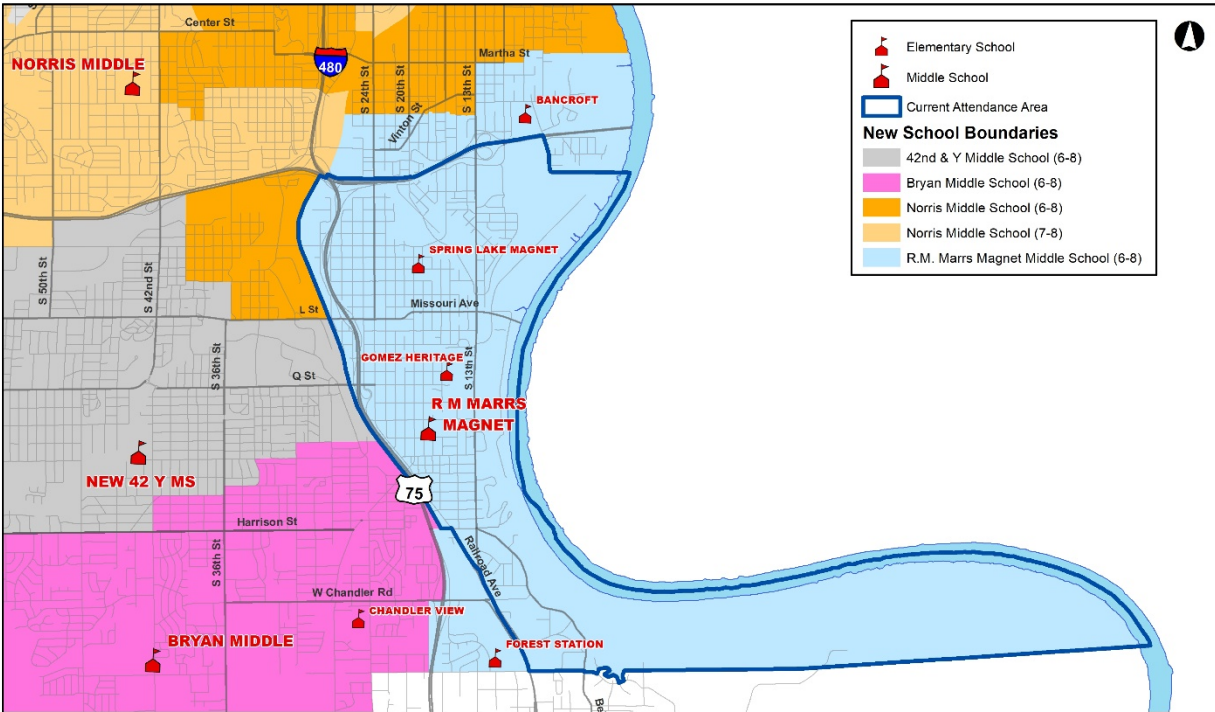

Actualización de la Fase 2 de bonos, construcción y límites de la Escuela Secundaria R.M. Marris Magnet Center

Cambios de límites:

- A medida que se abran las nuevas Escuela Primaria Forest Station (Fort Crook) Pine y Escuela Primaria Pine (Calle 10 y Pine), tentativamente programadas para el otoño de 2022, los cambios de límites entrarán en vigor.
 - Una parte del límite del lado este de la escuela secundaria Norris pasará a la escuela secundaria Marris Magnet.
 - Una parte del límite este de la escuela secundaria Bryan pasará a la escuela secundaria Marris Magnet.
- Las primarias Bancroft, Gomez Heritage, la nueva primaria Escuela Primaria Forest Station y la primaria Spring Lake serán asignadas a R.M. Marris Magnet Center.

Configuración de nivel de grado:

- Comenzando en el año escolar 2022-23, R.M. Marris Magnet se convertirá en una escuela de los grados 6-8.
- Las escuelas primarias Bancroft, Gomez Heritage y Spring Lake se convertirán en escuelas de los grados PK-5.